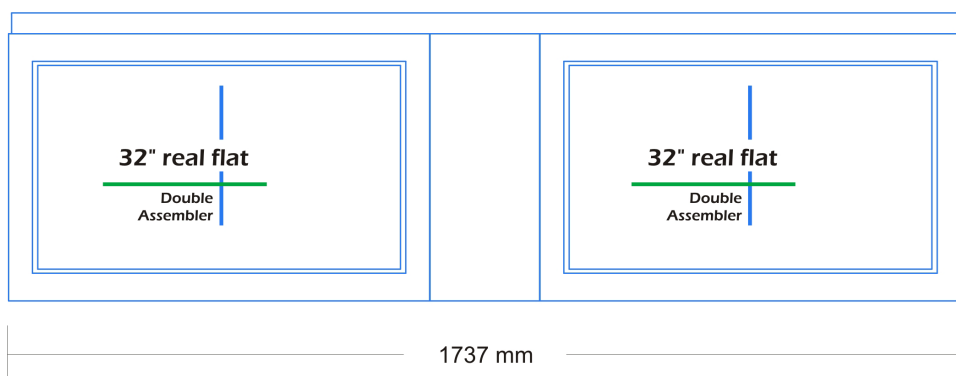

FENICE

Information
Display

Q6
series

32" real flat

WIDESCREEN

- CPT 32" Real Flat
- 16/9 aspect ratio
- RGB signal input
- 115/230 auto switch

Fenice srl, Via Stalingrado 4
San Giorgio di Piano, 40016
Bologna, Italy
Tel. +39-(0)-51-893575
Fax. +39-(0)-51-893990