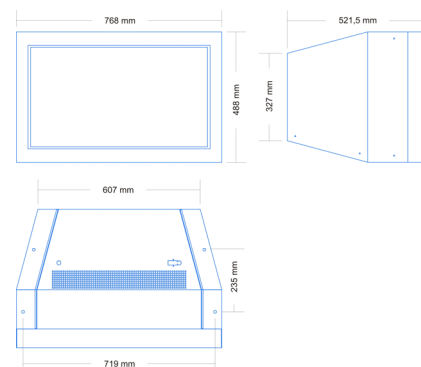

FENICE

Information
Display

Q6
series

32" real flat

WIDESCREEN

- CPT 32" Real Flat
- 16/9 aspect ratio
- RGB signal input
- 115/230 auto switch

Fenice srl, Via Stalingrado 4
San Giorgio di Piano, 40016
Bologna, Italy
Tel. +39-(0)-51-893575
Fax. +39-(0)-51-893990